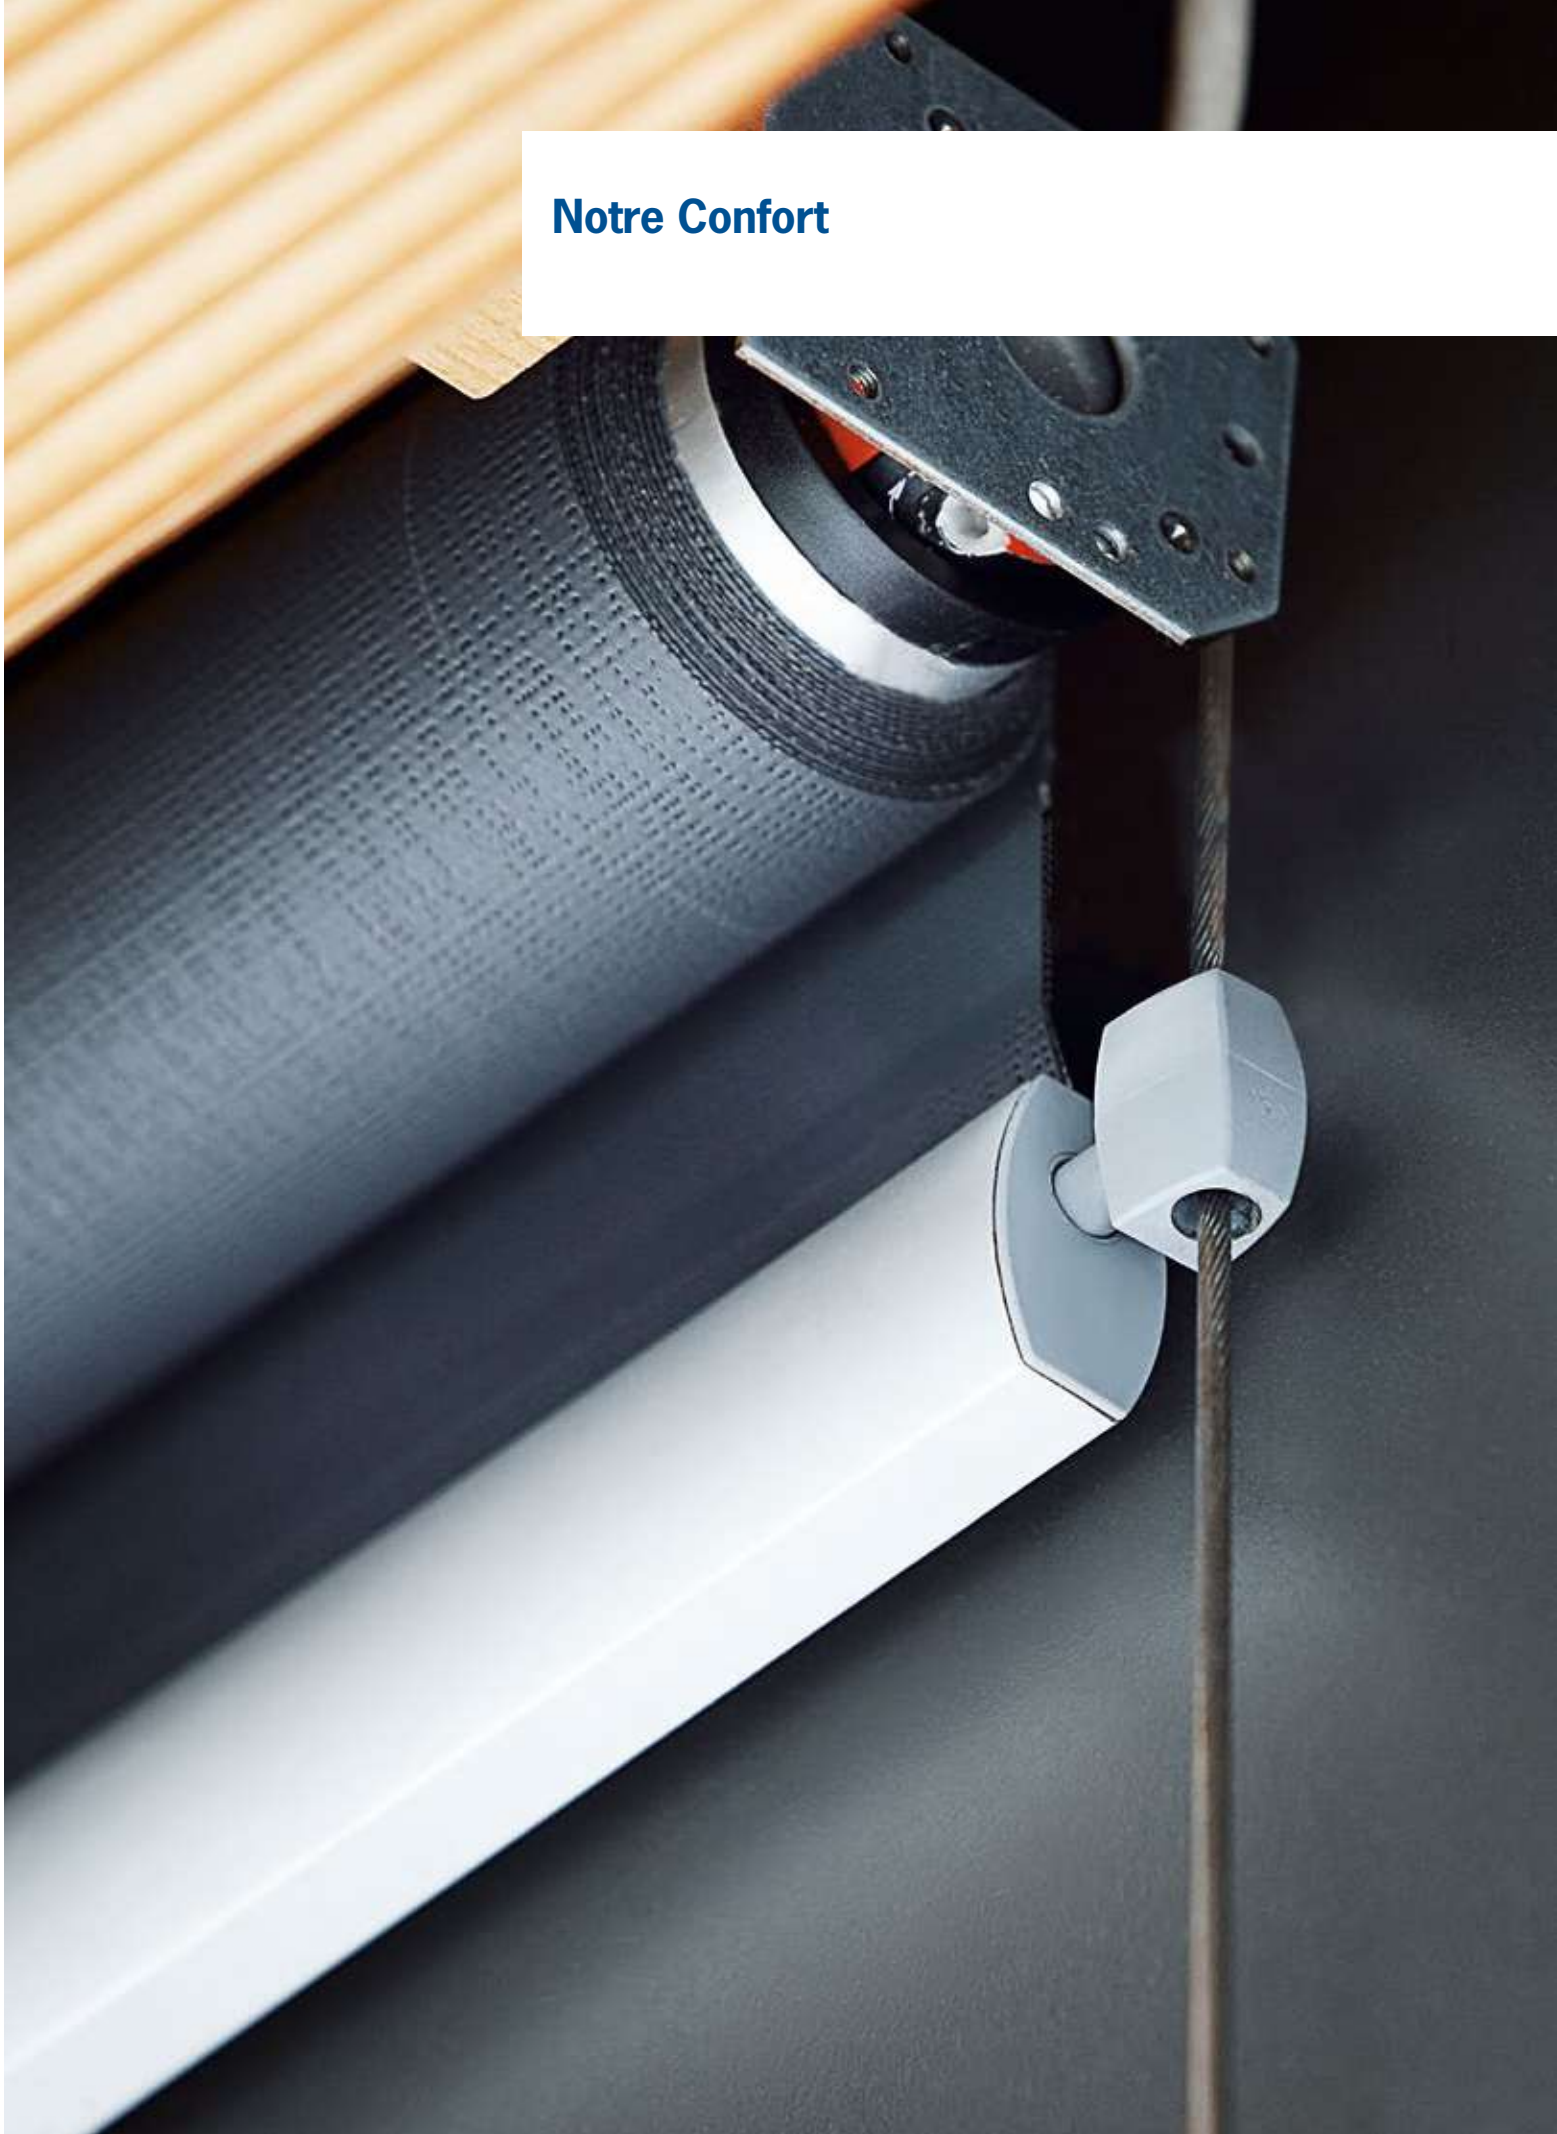

Notre Confort