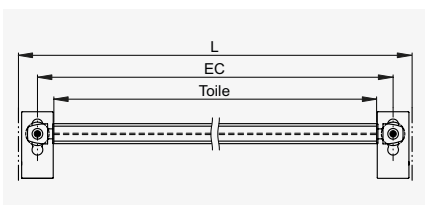

Coupe horizontale

Box Carré 90

Soloscreen® Box Carré 90

Guidage	Manoeuvre	Tissu	Larg. max.	Haut. max.	Surface max.
	Store individuel				
Guidage coulisses Guidage câbles		Classic Satiné 5500 Soltis 86 / 92 Soltis B92 / B702	2800	3000	8.4 m ²
	Installations accouplées (max. 3 stores)				
Guidage coulisses Guidage câbles		Classic Satiné 5500 Soltis 86 / 92 Soltis B92 / B702	5000	3000	10 m ² 15 m ²

Coupe horizontale

Guidage coulisses

Guidage câbles

Coupe verticale

Guidage coulisses

Guidage câbles

SYSTÈME EN NICHE

Soloscreen® Fix