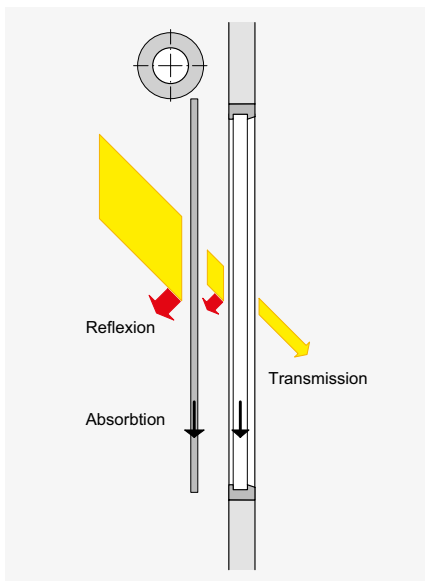

COMMANDES

Soloscreen® peut fonctionner par différents systèmes de commande, depuis le simple émetteur portable jusqu'à la commande centrale ou système de gestion du bâtiment, en fonction du temps, de la position du soleil et de la météo.

Confort thermique

Les conditions ambiantes changent au fil de la journée et des périodes de l'année. Une commande de stores Griesser vous permet de régler la protection solaire selon vos besoins, en fonction des conditions extérieures changeantes. Pour cela, la simplicité d'utilisation vous permettra de profiter des bienfaits de votre store.

Un concept optimal de lumière du jour rend superflue une climatisation coûteuse en été. Vous économisez sur les coûts en énergie et vous vous épargnez peut-être même l'un ou l'autre coup de froid estival désagréable. En hiver, un système de protection solaire peut à son tour protéger contre le froid et laisser pénétrer les rayons du soleil dans les pièces permettant ainsi d'économiser sur les coûts en énergie.

Confort visuel

Vous voulez tamiser la lumière d'une pièce sans être dans la pénombre ? Aucun problème : Manipulez le store afin de trouver le confort adéquat en laissant pénétrer la lumière tout en vous protégeant des regards indiscrets.