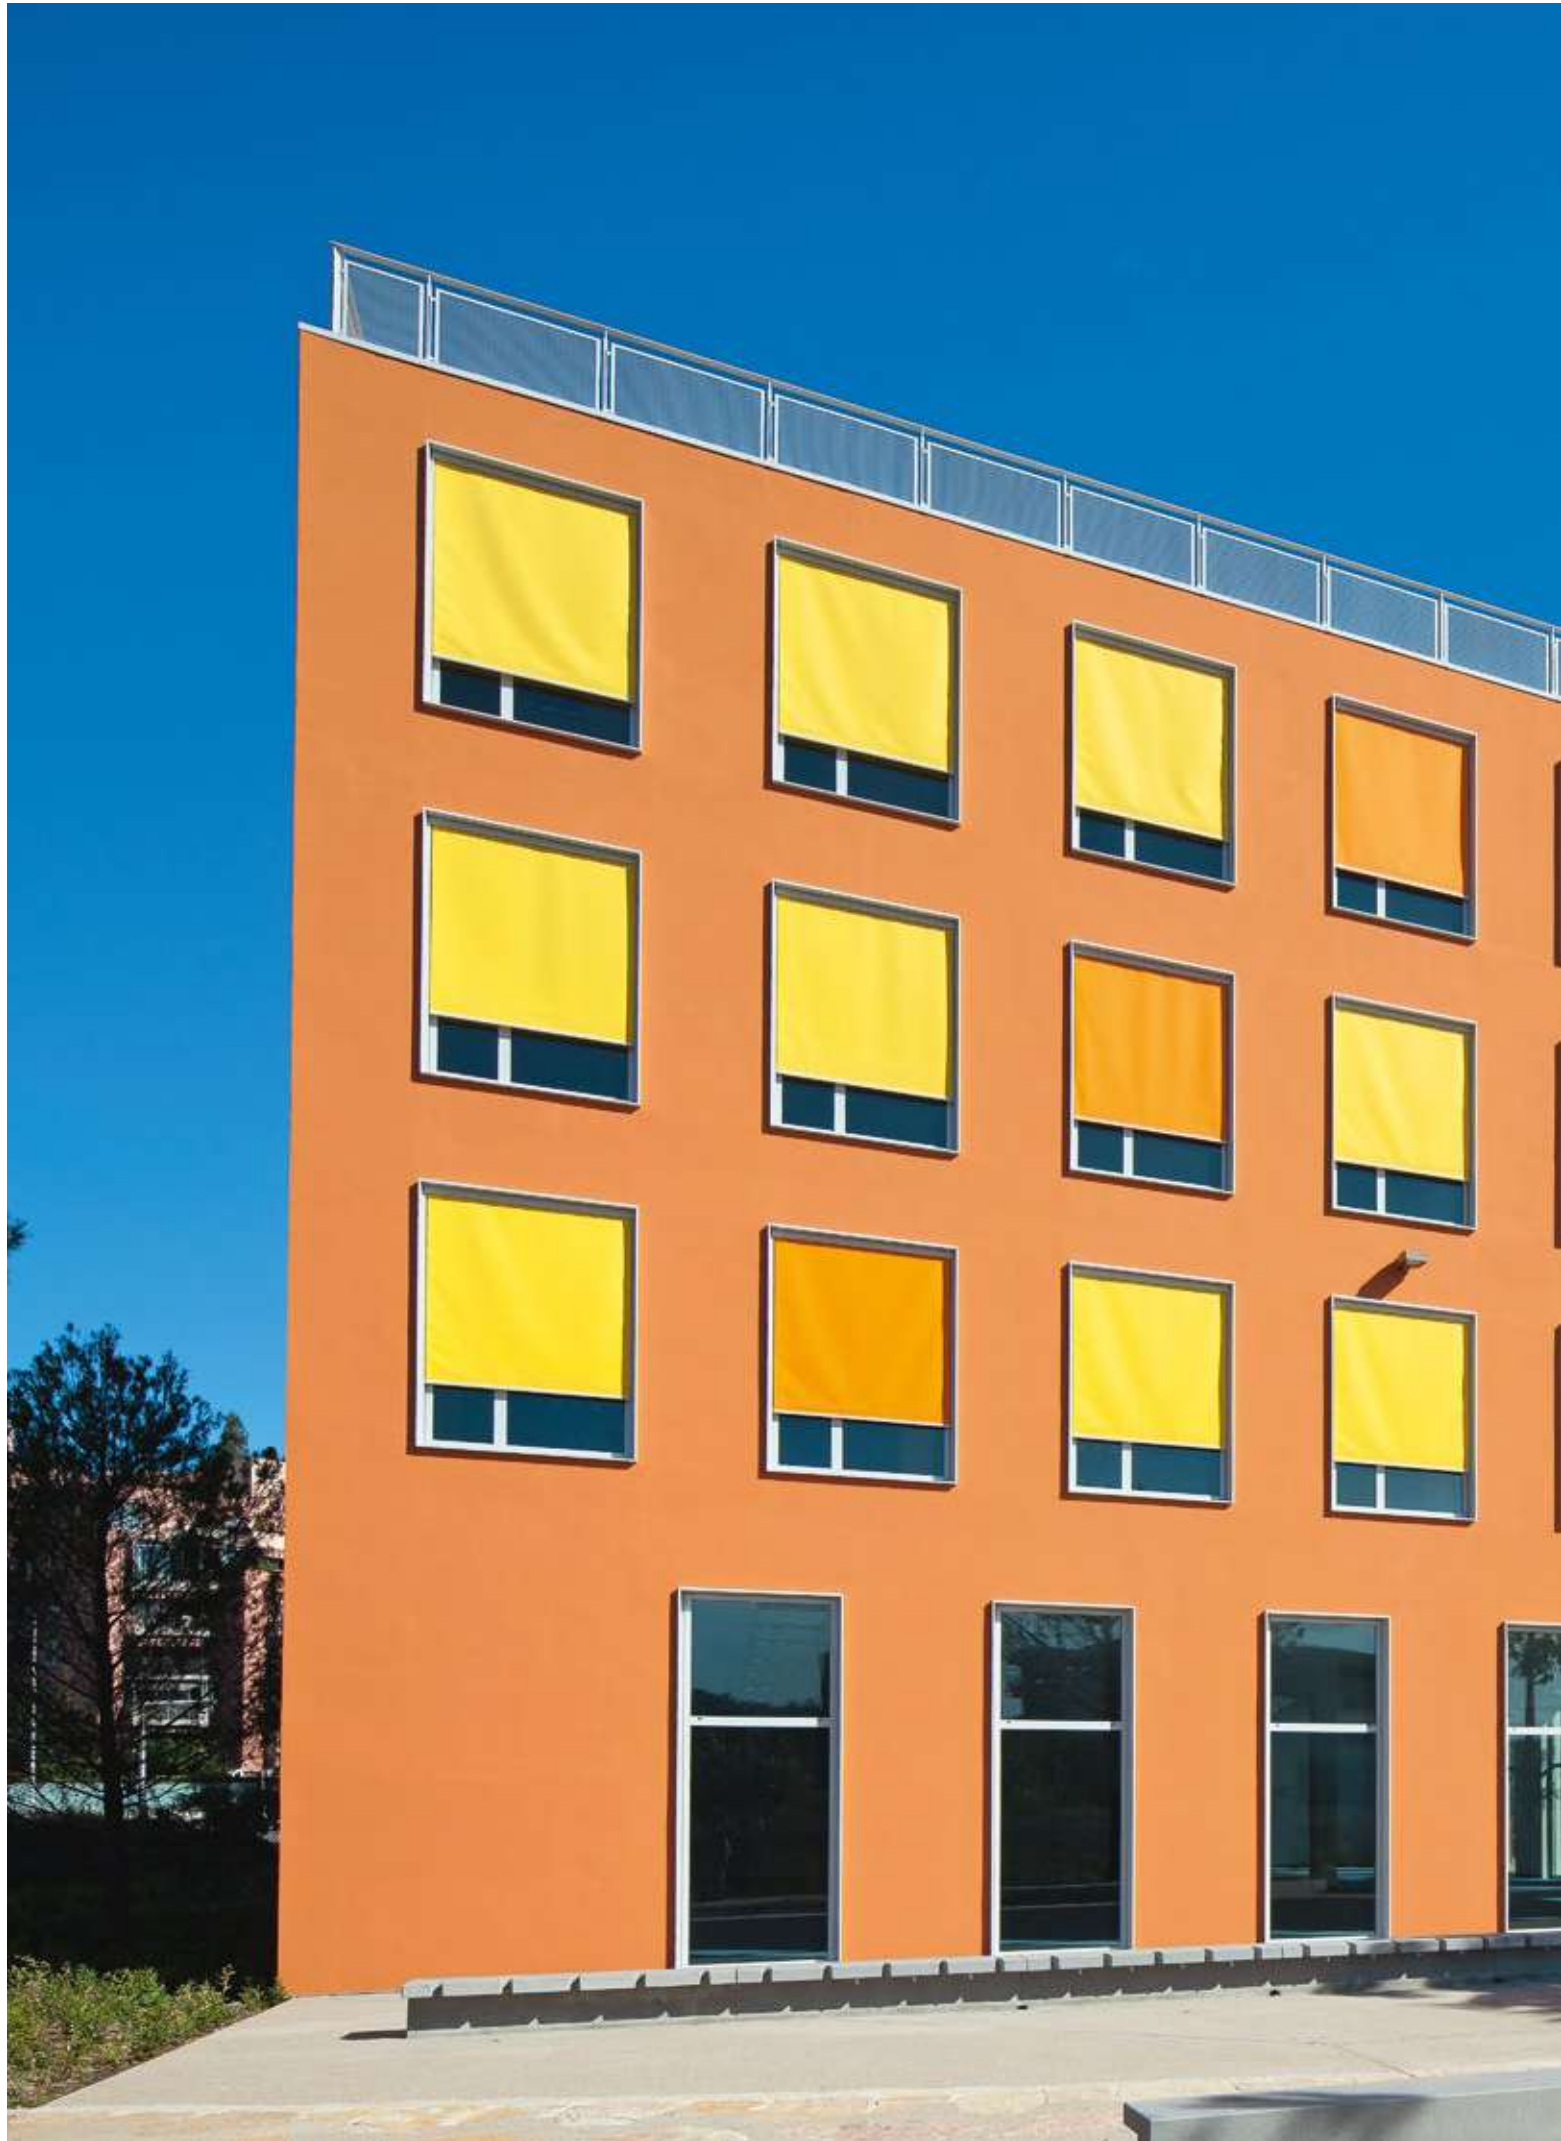

**Stores toiles de Griesser.
Soloscreen®**

Soloscreen®

Soloscreen® a été développé pour des surfaces réduites nécessitant un encombrement discret. Soloscreen® est disponible en deux versions d'installation: Système en saillie, pour une intégration discrète dans le bâtiment, ou système en niche, ne nécessitant pas de linteau. Tout le mécanisme est logé dans le caisson qui varie selon les besoins. Que vous souhaitiez un modèle rond, demi-circulaire, carré, petit ou grand, vous trouverez chez nous celui qui s'adapte le mieux à votre façade. Soloscreen® protège contre l'éblouissement sans entraver la vue sur l'extérieur.

Une façade élégante grâce au guidage par câbles

Le Soloscreen® avec guidage par câbles s'intègre discrètement à votre façade.

Un montage ultra-simple

Avec les coulisses de guidage et le caisson fixes, nous vous garantissons un montage aisé, n'endommageant pas votre façade.