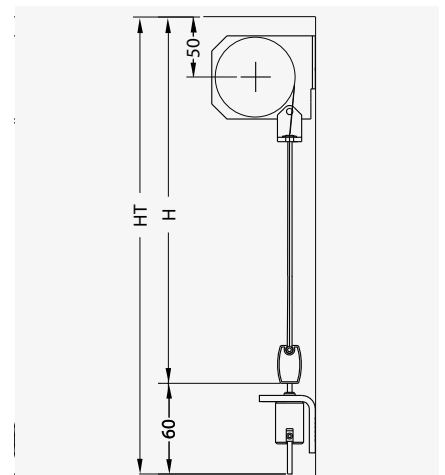

Guidage coulisses Fix

Soloscreen® Traditionnel

Soloscreen® Traditionnel

Guidage	Manoeuvre	Tissu	Larg. max.	Haut. max.	Surface max.
	Store individuel				
Guidage coulisses		Classic Satiné 5500		2500	
Guidage câbles		Soltis 86 / 92	2400	3000	7.2 m ²
		Soltis B92 / B702		2500	
Guidage coulisses		Classic Satiné 5500		3000	
Guidage câbles		Soltis 86 / 92	2800	3000	8.4 m ²
		Soltis B92 / B702			
	Installations accouplées (max. 3 stores)				
Guidage coulisses		Classic Satiné 5500			10 m ²
Guidage câbles		Soltis 86 / 92	4000	3000	15 m ²
		Soltis B92 / B702			

Coupe horizontale

Guidage coulisses

Guidage câbles

Coupe verticale

Guidage coulisses

Guidage câbles

LÉGENDE

HT = gh hauteur totale
L = bk guidage coulisses
EC = bk guidage câbles
Toile = Largeur de la toile
Toutes les dimensions en mm.