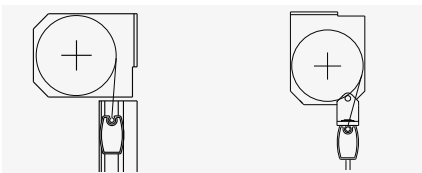

Soloscreen® Fix

Guidage	Manoeuvre	Tissu	Larg. max.	Haut. max.	Surface max.
	Store individuel				
Guidage coulisses		Classic Satiné 5500 Soltis 86 / 92 Soltis B92 / B702	2000	2500	4 m ²

Coupe horizontale

Guidage coulisses Fix

Soloscreen® Traditionnel

Soloscreen® Traditionnel

Guidage	Manoeuvre	Tissu	Larg. max.	Haut. max.	Surface max.
	Store individuel				
Guidage coulisses		Classic Satiné 5500		2500	
Guidage câbles		Soltis 86 / 92	2400	3000	7.2 m ²
		Soltis B92 / B702		2500	
Guidage coulisses		Classic Satiné 5500		3000	
Guidage câbles		Soltis 86 / 92	2800	3000	8.4 m ²
		Soltis B92 / B702			
	Installations accouplées (max. 3 stores)				
Guidage coulisses		Classic Satiné 5500			10 m ²
Guidage câbles		Soltis 86 / 92	4000	3000	15 m ²
		Soltis B92 / B702			

Coupe horizontale

Guidage coulisses

Guidage câbles

Coupe verticale

Guidage coulisses

Guidage câbles

LÉGENDE

HT = gh hauteur totale
L = bk guidage coulisses
EC = bk guidage câbles
Toile = Largeur de la toile
Toutes les dimensions en mm.