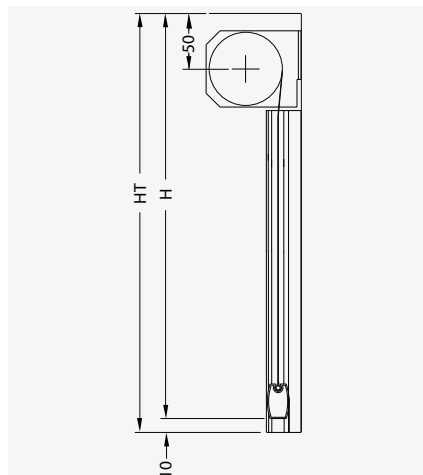

Guidage coulisses Fix

Soloscreen® Traditionnel

Soloscreen® Traditionnel

Guidage	Manoeuvre	Tissu	Larg. max.	Haut. max.	Surface max.
	Store individuel				
Guidage coulisses		Classic Satiné 5500		2500	
Guidage câbles		Soltis 86 / 92	2400	3000	7.2 m ²
		Soltis B92 / B702		2500	
Guidage coulisses		Classic Satiné 5500		3000	
Guidage câbles		Soltis 86 / 92	2800	3000	8.4 m ²
		Soltis B92 / B702			
	Installations accouplées (max. 3 stores)				
Guidage coulisses		Classic Satiné 5500			10 m ²
Guidage câbles		Soltis 86 / 92	4000	3000	15 m ²
		Soltis B92 / B702			

Coupe horizontale

Guidage coulisses

Guidage câbles

Coupe verticale

Guidage coulisses

Guidage câbles

LÉGENDE

HT = gh hauteur totale
L = bk guidage coulisses
EC = bk guidage câbles
Toile = Largeur de la toile
Toutes les dimensions en mm.