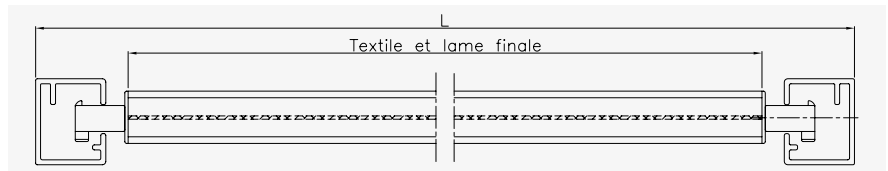

Box Design 90

Soloscreen® Box Design 90

Guidage	Manoeuvre	Tissu	Larg. max.	Haut. max.	Surface max.
Store individuel					
Guidage coulisses		Classic Satiné 5500		3000	
Guidage câbles		Soltis 86 / 92	2800	3000	8.4 m ²
		Soltis B92 / B702			
Installations accouplées (max. 3 stores)					
Guidage coulisses		Classic Satiné 5500		3000	10 m ²
Guidage câbles		Soltis 86 / 92	5000	3000	15 m ²
		Soltis B92 / B702			15 m ²

Box Carré 75 Fix

Exécution Soloscreen® Box Fix

Soloscreen® Box Carré 75 Fix

Guidage	Manoeuvre	Tissu	Larg. max.	Haut. max.	Surface max.
	Store individuel				
Guidage coulisses		Classic Satiné 5500 Soltis 86 / 92 Soltis B92 / B702	2400	2800	6.25 m ²
Guidage coulisses		Classic Satiné 5500 Soltis 86 / 92 Soltis B92 / B702	2500	2500 2800 2500	6.25 m ²

Coupe horizontale

Box Carré 90

Soloscreen® Box Carré 90

Guidage	Manoeuvre	Tissu	Larg. max.	Haut. max.	Surface max.
	Store individuel				
Guidage coulisses Guidage câbles		Classic Satiné 5500 Soltis 86 / 92 Soltis B92 / B702	2800	3000	8.4 m ²
	Installations accouplées (max. 3 stores)				
Guidage coulisses Guidage câbles		Classic Satiné 5500 Soltis 86 / 92 Soltis B92 / B702	5000	3000	10 m ² 15 m ²