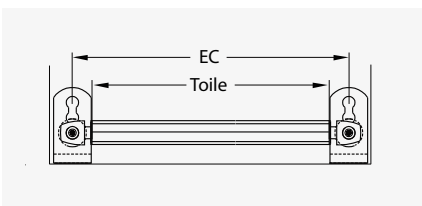

Guidage coulisses Fix

Soloscreen® Traditionnel

Soloscreen® Traditionnel

Guidage	Manoeuvre	Tissu	Larg. max.	Haut. max.	Surface max.
	Store individuel				
Guidage coulisses		Classic Satiné 5500		2500	
Guidage câbles		Soltis 86 / 92	2400	3000	7.2 m ²
		Soltis B92 / B702		2500	
Guidage coulisses		Classic Satiné 5500		3000	
Guidage câbles		Soltis 86 / 92	2800	3000	8.4 m ²
		Soltis B92 / B702			
	Installations accouplées (max. 3 stores)				
Guidage coulisses		Classic Satiné 5500			10 m ²
Guidage câbles		Soltis 86 / 92	4000	3000	15 m ²
		Soltis B92 / B702			

Coupe horizontale

Guidage coulisses

Guidage câbles

Coupe verticale

Guidage coulisses

Guidage câbles

LÉGENDE

HT = gh hauteur totale
L = bk guidage coulisses
EC = bk guidage câbles
Toile = Largeur de la toile
Toutes les dimensions en mm.