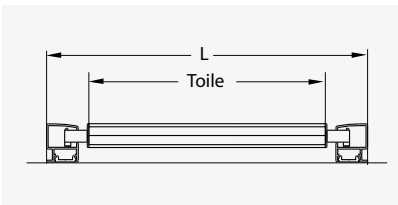

Guidage coulisses Fix

Soloscreen® Traditionnel

Soloscreen® Traditionnel

Guidage	Manoeuvre	Tissu	Larg. max.	Haut. max.	Surface max.
	Store individuel				
Guidage coulisses		Classic Satiné 5500		2500	
Guidage câbles		Soltis 86 / 92	2400	3000	7.2 m ²
		Soltis B92 / B702		2500	
Guidage coulisses		Classic Satiné 5500		3000	
Guidage câbles		Soltis 86 / 92	2800	3000	8.4 m ²
		Soltis B92 / B702			
	Installations accouplées (max. 3 stores)				
Guidage coulisses		Classic Satiné 5500			10 m ²
Guidage câbles		Soltis 86 / 92	4000	3000	15 m ²
		Soltis B92 / B702			

Coupe horizontale

Guidage coulisses

Guidage câbles

Coupe verticale

Guidage coulisses

Guidage câbles

LÉGENDE

HT = gh hauteur totale
L = bk guidage coulisses
EC = bk guidage câbles
Toile = Largeur de la toile
Toutes les dimensions en mm.